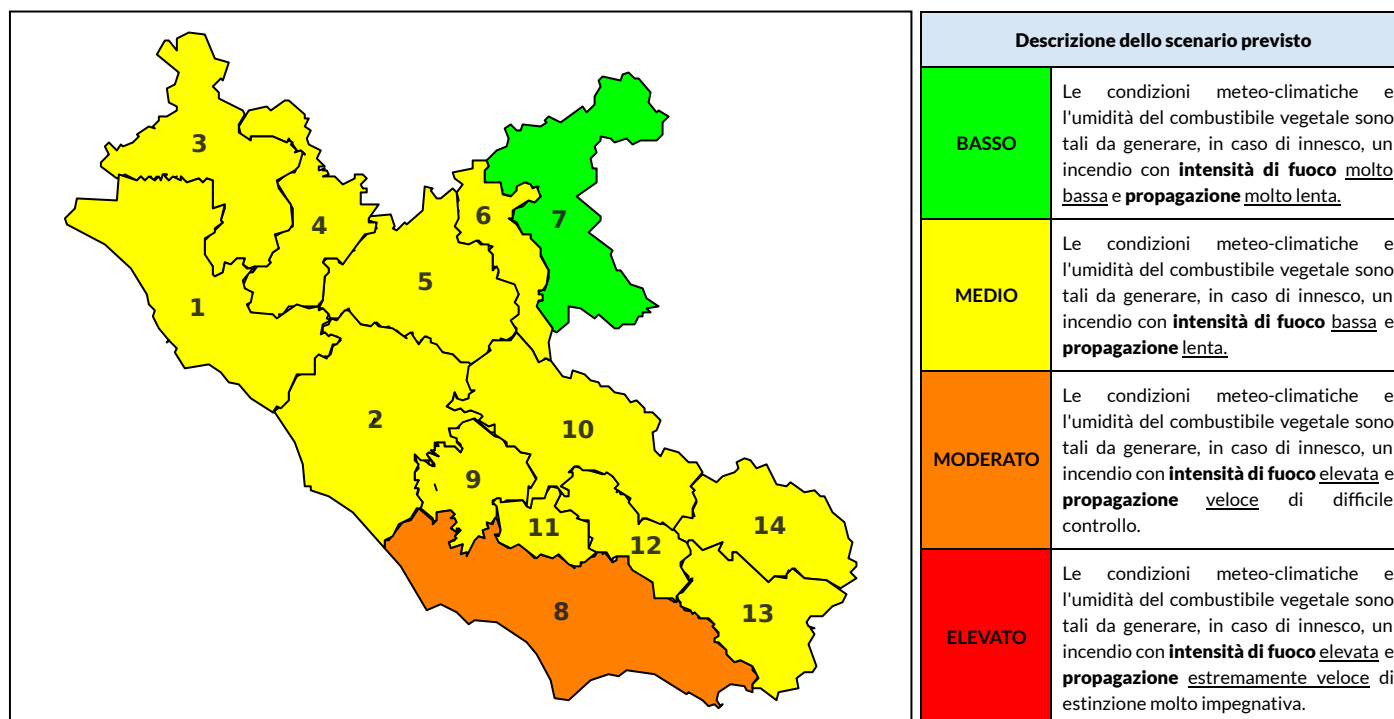

BOLLETTINO DI PERICOLOSITA' DA INCENDI BOSCHIVI

Previsioni per domani 10-7-2022

Livello di pericolosità da incendio boschivo per Zona di Allerta AIB

Bollettino emesso nel periodo della campagna AIB Lazio sulla base del modello previsionale RISICOLazio, sviluppato in collaborazione con Fondazione CIMA, che fornisce un supporto per la valutazione della Pericolosità da incendio boschivo aggregata sulle Zone di Allerta AIB, approvate come parte integrante del Piano AIB Lazio 2020-2022 con DGR n° 270 del 15/05/2020. Il dettaglio della distribuzione dei Comuni nelle Zone AIB è consultabile al link <https://protezionecivile.regione.lazio.it/zone_allerta_aib_comuni/>. Le Norme Comportamentali per la popolazione sono consultabili al link <https://protezionecivile.regione.lazio.it/norme_comportamentali_aib/>.

Zona AIB	1	2	3	4	5	6	7	8	9	10	11	12	13	14
Livello Pericolosità	MEDIO	MEDIO	MEDIO	MEDIO	MEDIO	MEDIO	BASSO	MODERATO	MEDIO	MEDIO	MEDIO	MEDIO	MEDIO	MEDIO