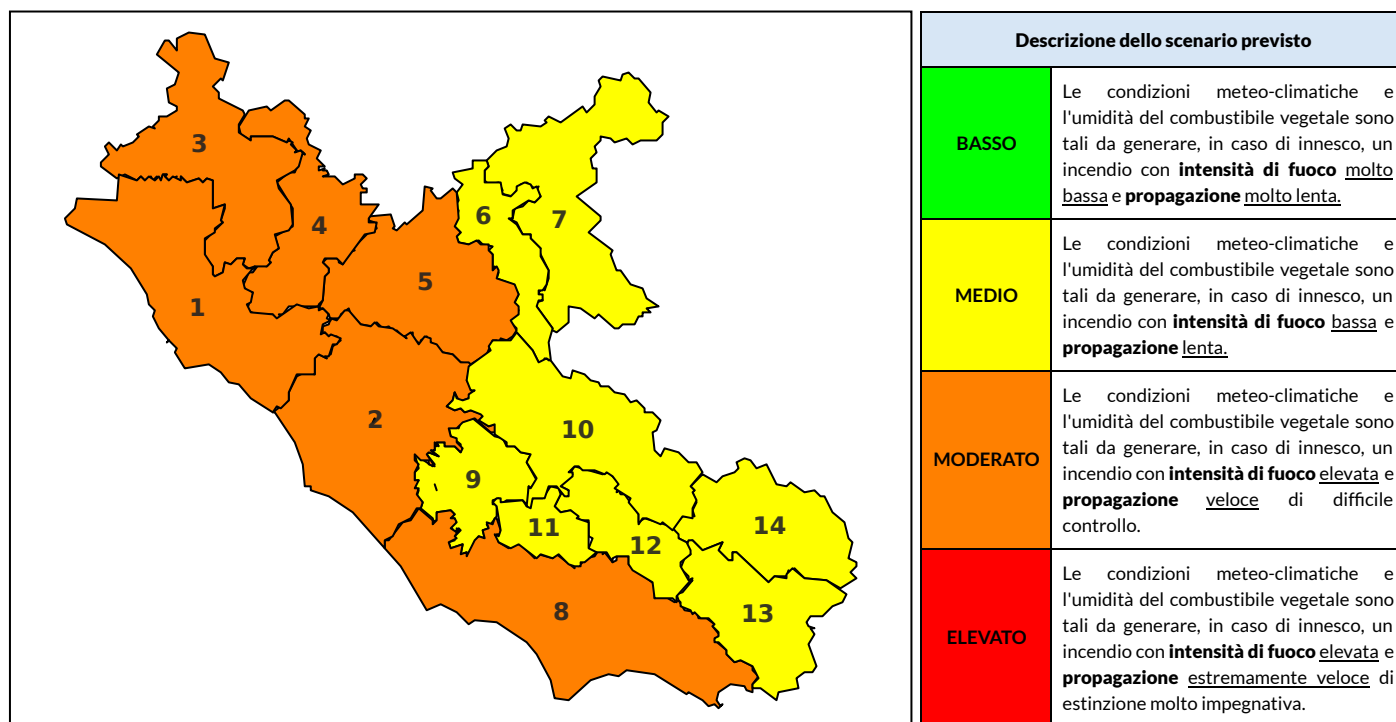

BOLLETTINO DI PERICOLOSITA' DA INCENDI BOSCHIVI

Previsioni per oggi 9-7-2022

Livello di pericolosità da incendio boschivo per Zona di Allerta AIB

Bollettino emesso nel periodo della campagna AIB Lazio sulla base del modello previsionale RISICOLazio, sviluppato in collaborazione con Fondazione CIMA, che fornisce un supporto per la valutazione della Pericolosità da incendio boschivo aggregata sulle Zone di Allerta AIB, approvate come parte integrante del Piano AIB Lazio 2020-2022 con DGR n° 270 del 15/05/2020. Il dettaglio della distribuzione dei Comuni nelle Zone AIB è consultabile al link https://protezionecivile.regione.lazio.it/zone_allerta_aib_comuni/. Le Norme Comportamentali per la popolazione sono consultabili al link https://protezionecivile.regione.lazio.it/norme_comportamentali_aib/.

Zona AIB	1	2	3	4	5	6	7	8	9	10	11	12	13	14
Livello Pericolosità	MODERATO	MODERATO	MODERATO	MODERATO	MODERATO	MEDIO	MEDIO	MODERATO	MEDIO	MEDIO	MEDIO	MEDIO	MEDIO	MEDIO

NOTE

BOLLETTINO DI PERICOLOSITA' DA INCENDI BOSCHIVI

Previsioni per domani 10-7-2022

Livello di pericolosità da incendio boschivo per Zona di Allerta AIB

Bollettino emesso nel periodo della campagna AIB Lazio sulla base del modello previsionale RISICOLazio, sviluppato in collaborazione con Fondazione CIMA, che fornisce un supporto per la valutazione della Pericolosità da incendio boschivo aggregata sulle Zone di Allerta AIB, approvate come parte integrante del Piano AIB Lazio 2020-2022 con DGR n° 270 del 15/05/2020. Il dettaglio della distribuzione dei Comuni nelle Zone AIB è consultabile al link https://protezionecivile.regione.lazio.it/zone_allerta_aib_comuni/. Le Norme Comportamentali per la popolazione sono consultabili al link https://protezionecivile.regione.lazio.it/norme_comportamentali_aib/.

Zona AIB	1	2	3	4	5	6	7	8	9	10	11	12	13	14
Livello Pericolosità	MEDIO	MEDIO	MEDIO	MEDIO	MEDIO	MEDIO	BASSO	MEDIO	MEDIO	MEDIO	MEDIO	MEDIO	MEDIO	MEDIO